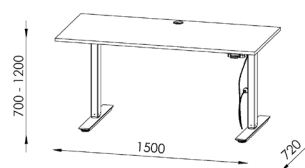

MAJA höhenverstellbarer Schreibtisch 9666

PRODUKTEIGENSCHAFTEN

- elektrisch höhenverstellbar
- 1-Motorengestell mit Parallelführung
- STOP CONTROL (Auffahrerschutz)
- Gestell Metall pulverbeschichtet
- Kabeldurchlass
- höhenverstellbare Bodengleiter
- optional mit Kabelschlange 9944 und Kabelführung 9946
- ABS-Kante
- Holzdekore Nachbildung
- kratzfest durch Melaminharzbeschichtung
- einfache und schnelle Montage

ABMESSUNGEN

(BxHxT) 1500 x 1200 x 720 mm

FARBAUSFÜHRUNGEN

9666 9034

EAN 4000329025995

Metall anthrazit - weiß matt

9666 9065

EAN 4000329028507