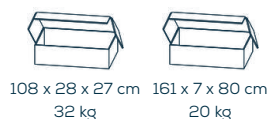

VERPACKUNGSDATEN

QUALITÄTSMÖBEL
MADE IN GERMANY