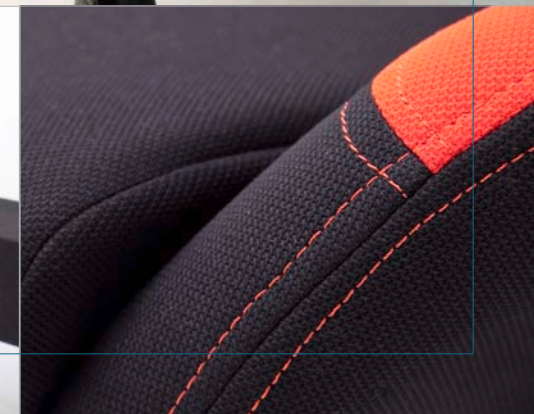

RACER
Chfessessel Sport

RACER
Chefsessel Sport

RACER
Chefsessel Sport

62501SR4 **RACER 1**
Bezug: Stoff schwarz/rot
Drehkreuz Nylon schwarz
B/T/H ca. 74/52/123-132 cm

62505SG4 **RACER 5**
Bezug: Stoff schwarz/grau
Drehkreuz Nylon schwarz
B/T/H ca. 74/52/123-132 cm

62503S4 **RACER 3**
Bezug: PU schwarz
Drehkreuz Alu schwarz
B/T/H ca. 74/50/117-127 cm

62504SR4 **RACER 4**
Bezug: PU schwarz/rot
Drehkreuz Alu schwarz
B/T/H ca. 74/50/117-127 cm

62506GW4 **RACER 6**
Bezug: PU schwarz/weiß
Drehkreuz Alu schwarz
B/T/H ca. 74/52/123-132 cm

62507GS4 **RACER 7**
Bezug: Stoff/PVC grau/schwarz
Drehkreuz Alu schwarz
B/T/H ca. 74/55/120-129 cm