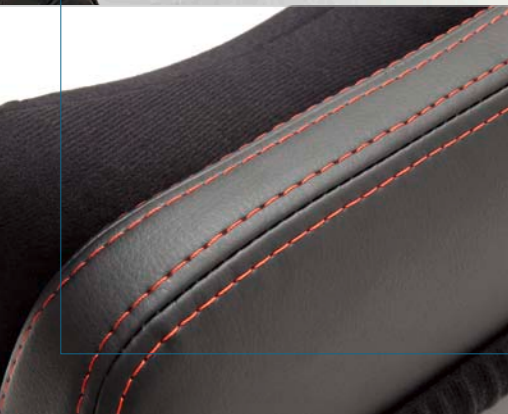

RACER
Chfessessel Sport

RACER
Chefsessel Sport

RACER
Chefsessel Sport

62501SR4 **RACER 1**
Bezug: Stoff schwarz/rot
Drehkreuz Nylon schwarz
B/T/H ca. 74/52/123-132 cm

62505SG4 **RACER 5**
Bezug: Stoff schwarz/grau
Drehkreuz Nylon schwarz
B/T/H ca. 74/52/123-132 cm

62503S4 **RACER 3**
Bezug: PU schwarz
Drehkreuz Alu schwarz
B/T/H ca. 74/50/117-127 cm

62504SR4 **RACER 4**
Bezug: PU schwarz/rot
Drehkreuz Alu schwarz
B/T/H ca. 74/50/117-127 cm

62506GW4 **RACER 6**
Bezug: PU schwarz/weiß
Drehkreuz Alu schwarz
B/T/H ca. 74/52/123-132 cm

62507GS4 **RACER 7**
Bezug: Stoff/PVC grau/schwarz
Drehkreuz Alu schwarz
B/T/H ca. 74/55/120-129 cm