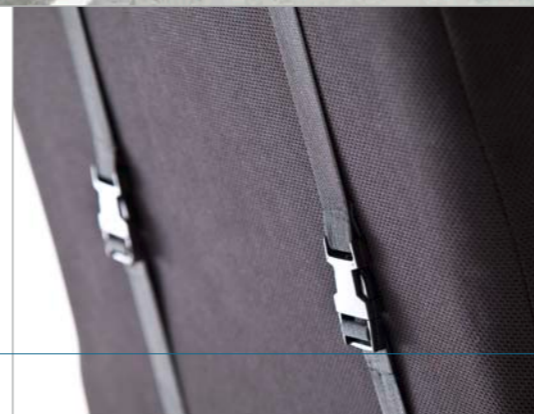

RACER
Chfessessel Sport

RACER
Chefsessel Sport

RACER
Chefsessel Sport

62501SR4 **RACER 1**
Bezug: Stoff schwarz/rot
Drehkreuz Nylon schwarz
B/T/H ca. 74/52/123-132 cm

62505SG4 **RACER 5**
Bezug: Stoff schwarz/grau
Drehkreuz Nylon schwarz
B/T/H ca. 74/52/123-132 cm

62503S4 **RACER 3**
Bezug: PU schwarz
Drehkreuz Alu schwarz
B/T/H ca. 74/50/117-127 cm

62504SR4 **RACER 4**
Bezug: PU schwarz/rot
Drehkreuz Alu schwarz
B/T/H ca. 74/50/117-127 cm

62506GW4 **RACER 6**
Bezug: PU schwarz/weiß
Drehkreuz Alu schwarz
B/T/H ca. 74/52/123-132 cm

62507GS4 **RACER 7**
Bezug: Stoff/PVC grau/schwarz
Drehkreuz Alu schwarz
B/T/H ca. 74/55/120-129 cm