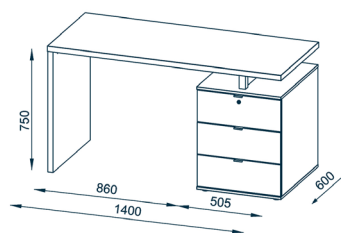

MAJA Schreib- und Computertisch 4056

PRODUKTEIGENSCHAFTEN

- Oberboden in 32mm Stärke mit ABS-Kante
- Metallgriffe
- eine abschließbare Klappe
- Schubladen auf Metallauszugsschienen
- Holzdekore Nachbildung
- kratzfest durch Melaminharzbeschichtung
- einfache und schnelle Montage

ABMESSUNGEN

(BxHxT) 1400 x 750 x 600 mm

FARBAUSFÜHRUNGEN

	4056 2256	EAN 4000329027524
Ash oak - weiß Hochglanz		
	4056 3956	EAN 4000329884394
Icy-weiß - weiß Hochglanz		
	4056 9156	EAN 4000329884912
betonoptik - weiß Hochglanz		