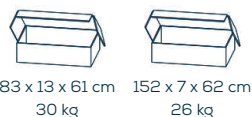

MAJA Schreib- und Computertisch 4056

PRODUKTEIGENSCHAFTEN

- Oberboden in 32mm Stärke mit ABS-Kante
- Metallgriffe
- eine abschließbare Klappe
- Schubladen auf Metallauszugsschienen
- Holzdekore Nachbildung
- kratzfest durch Melaminharzbeschichtung
- einfache und schnelle Montage

ABMESSUNGEN

(BxHxT) 1400 x 750 x 600 mm

FARBAUSFÜHRUNGEN

	4056 2256	EAN 4000329027524
Ash oak - weiß Hochglanz		
	4056 3956	EAN 4000329884394
Icy-weiß - weiß Hochglanz		
	4056 9156	EAN 4000329884912
betonoptik - weiß Hochglanz		

Niki's Chur AG
UVP CHF
381,00

VERPACKUNGSDATEN

83 x 13 x 61 cm 30 kg
152 x 7 x 62 cm 26 kg

QUALITÄTSMÖBEL
MADE IN GERMANY