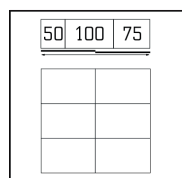

Griff- und Zierleisten alufarben

B 225, H 216, T 68
01740
678,-

2-türig
B 225