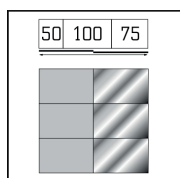

Höhe 216 cm

Griff- und Zierleisten alufarben

B 175, H 216, T 68
01700
745,-

2-türig
B 175

Griff- und Zierleisten alufarben

B 200, H 216, T 68
01710
813,-

2-türig
B 200

Griff- und Zierleisten alufarben