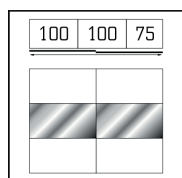

Höhe 216 cm

Griff- und Zierleisten alufarben

B 175, H 216, T 68
01540
616,-

2-türig
B 175

Griff- und Zierleisten alufarben

B 200, H 216, T 68
01550
667,-

2-türig
B 200

Griff- und Zierleisten alufarben

B 225, H 216, T 68
01760
753,-

2-türig
B 225

Griff- und Zierleisten alufarben

B 250, H 216, T 68
01560
783,-

2-türig
B 250

Griff- und Zierleisten alufarben

B 275, H 216, T 68
01770
848,-

2-türig
B 275