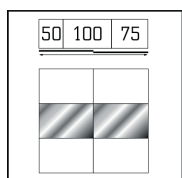

250 cm

275 cm

300 cm

FRONT	BREITEN	HÖHE	SEITE
Dekor	175 - 300 cm	216	2
Dekor / Spiegel	175 - 300 cm	216	3 - 4
Spiegel	175 - 300 cm	216	5
Lack	175 - 300 cm	216	6
Lack / Spiegel	175 - 300 cm	216	7

DEKOR + ZIERLEISTEN ALUFARBEN

Höhe 216 cm

Griff- und Zierleisten alufarben

B 175, H 216, T 68
01540
616,-

2-türig
B 175

Griff- und Zierleisten alufarben

B 200, H 216, T 68
01550
667,-

2-türig
B 200

Griff- und Zierleisten alufarben

B 225, H 216, T 68
01760
753,-

2-türig
B 225

Griff- und Zierleisten alufarben

B 250, H 216, T 68
01560
783,-

2-türig
B 250

Griff- und Zierleisten alufarben

B 275, H 216, T 68
01770
848,-

2-türig
B 275