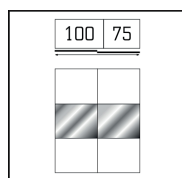

250 cm

275 cm

300 cm

FRONT	BREITEN	HÖHE	SEITE
Dekor	175 - 300 cm	216	2
Dekor / Spiegel	175 - 300 cm	216	3 - 4
Spiegel	175 - 300 cm	216	5
Lack	175 - 300 cm	216	6
Lack / Spiegel	175 - 300 cm	216	7

DEKOR + ZIERLEISTEN ALUFARBEN

2-türig
B 200

Griff- und Zierleisten alufarben

B 225, H 216, T 68
01740
678,-

2-türig
B 225

Griff- und Zierleisten alufarben

B 250, H 216, T 68
01520
702,-

2-türig
B 250

Griff- und Zierleisten alufarben

B 275, H 216, T 68
01750
759,-

2-türig
B 275

Griff- und Zierleisten alufarben

B 300, H 216, T 68
01530
972,-

3-türig
B 300

DEKOR / SPIEGEL + ZIERLEISTEN ALUFARBEN

FARBNUMMER	KORPUS	FRONT-A-	FRONT-B-
182	Weiß	Weiß	Spiegel

Höhe 216 cm

Griff- und Zierleisten alufarben

B 175, H 216, T 68
01540
616,-

2-türig
B 175

Griff- und Zierleisten alufarben

B 200, H 216, T 68
01550
667,-

2-türig
B 200

Griff- und Zierleisten alufarben