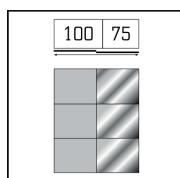

2-türig
 B 200

Griff- und Zierleisten alufarben

B 225, H 216, T 68
01820
875,-

2-türig
 B 225

Griff- und Zierleisten alufarben

B 250, H 216, T 68
01680
905,-

2-türig
 B 250

Griff- und Zierleisten alufarben

B 275, H 216, T 68
01830
1.013,-

2-türig
 B 275

Griff- und Zierleisten alufarben

B 300, H 216, T 68
01690
1.237,-

3-türig
 B 300

LACK / 3 PANEELE SPIEGEL + ZIERLEISTEN ALUFARBEN

FARBNUMMER	KORPUS	FRONT-A-	FRONT-B-
184	Weiß	Spiegel	Lack Weiß

Höhe 216 cm

Griff- und Zierleisten alufarben

B 175, H 216, T 68
01700
745,-

2-türig
B 175

Griff- und Zierleisten alufarben

B 200, H 216, T 68
01710
813,-

2-türig
B 200

Griff- und Zierleisten alufarben