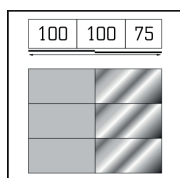

Höhe 216 cm

Griff- und Zierleisten alufarben

B 175, H 216, T 68
01700
745,-

2-türig
B 175

Griff- und Zierleisten alufarben

B 200, H 216, T 68
01710
813,-

2-türig
B 200

Griff- und Zierleisten alufarben

B 225, H 216, T 68
01840
907,-

2-türig
B 225

Griff- und Zierleisten alufarben

B 250, H 216, T 68
01720
945,-

2-türig
B 250

Griff- und Zierleisten alufarben

B 275, H 216, T 68
01850
1.031,-

2-türig
B 275