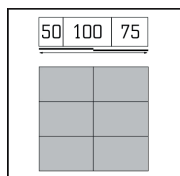

Griff- und Zierleisten alufarben

B 225, H 216, T 68
01820
875,-

2-türig
B 225