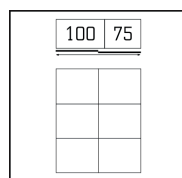

250 cm

275 cm

300 cm

FRONT	BREITEN	HÖHE	SEITE
Dekor	175 - 300 cm	216	2
Dekor / Spiegel	175 - 300 cm	216	3 - 4
Spiegel	175 - 300 cm	216	5
Lack	175 - 300 cm	216	6
Lack / Spiegel	175 - 300 cm	216	7

DEKOR + ZIERLEISTEN ALUFARBEN

FARBNUMMER KORPUS FRONT

182 Weiß Weiß

Höhe 216 cm

Griff- und Zierleisten alufarben

B 175, H 216, T 68
01500
556,-

2-türig
B 175

Griff- und Zierleisten alufarben

B 200, H 216, T 68
01510
602,-