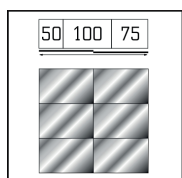

Griff- und Zierleisten alufarben

B 225, H 216, T 68
01800
907,-

2-türig
B 225