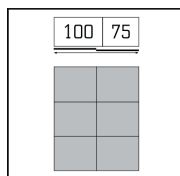

Griff- und Zierleisten alufarben

B 200, H 216, T 68
01630
807,-

2-türig
 B 200

Griff- und Zierleisten alufarben

B 225, H 216, T 68
01800
907,-

2-türig
 B 225

Griff- und Zierleisten alufarben

B 250, H 216, T 68
01640
945,-

2-türig
 B 250

Griff- und Zierleisten alufarben

B 275, H 216, T 68
01810
1.031,-

2-türig
 B 275

Griff- und Zierleisten alufarben

B 300, H 216, T 68
01650
1.280,-

3-türig
 B 300

LACK + ZIERLEISTEN ALUFARBEN

FARBNUMMER KORPUS FRONT

184 Weiß Lack Weiß

Höhe 216 cm

Griff- und Zierleisten alufarben

B 175, H 216, T 68
01660
718,-

2-türig
 B 175

Griff- und Zierleisten alufarben

B 200, H 216, T 68
01670
783,-