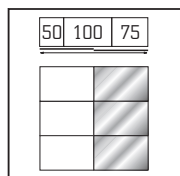

B 175, H 216, T 68
01580
648,-

2-türig
B 175

Griff- und Zierleisten alufarben

B 200, H 216, T 68
01590
702,-

2-türig
B 200

Griff- und Zierleisten alufarben

B 225, H 216, T 68
01780
791,-

2-türig
B 225