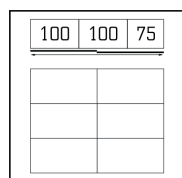

250 cm

275 cm

300 cm

FRONT	BREITEN	HÖHE	SEITE
Dekor	175 - 300 cm	216	2
Dekor / Spiegel	175 - 300 cm	216	3 - 4
Spiegel	175 - 300 cm	216	5
Lack	175 - 300 cm	216	6
Lack / Spiegel	175 - 300 cm	216	7

DEKOR + ZIERLEISTEN ALUFARBEN

2-türig
B 200

Griff- und Zierleisten alufarben

B 225, H 216, T 68
01740
678,-

2-türig
B 225

Griff- und Zierleisten alufarben

B 250, H 216, T 68
01520
702,-

2-türig
B 250

Griff- und Zierleisten alufarben