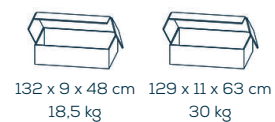

VERPACKUNGSDATEN

QUALITÄTSMÖBEL

MADE IN GERMANY