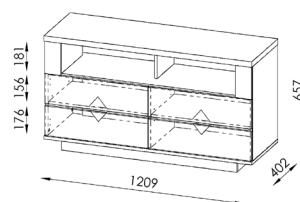

MAJA Lowboard 7703

PRODUKTEIGENSCHAFTEN

- Gerätefächer
- Push-to-open Türen
- höhenverstellbare Einlegeböden
- ABS-Kante
- Tragfähigkeit 110 kg
- Holzdekore Nachbildung
- kratzfest durch Melaminharzbeschichtung
- einfache und schnelle Montage

ABMESSUNGEN

(BxHxT) 1209 x 657 x 402 mm

FARBAUSFÜHRUNGEN

- | | |
|---|---|
|  |  |
| 7703 7056 | EAN 4000329026893 |
| Riviera Eiche - weiß Hochglanz | |
|  |  |
| 7703 9156 | EAN 4000329026909 |
| betonoptik - weiß Hochglanz | |